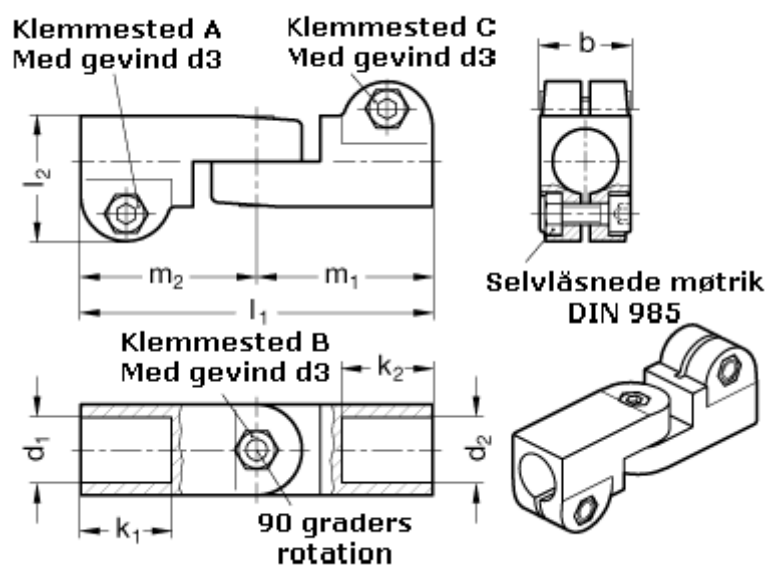

Varenummer: 20285B16B162BL
Beskrivelse: E+G laskeforbindelse
GN285-B16-B16-2-BL

Mål

$b = 25$	$m_1 = 48.5$
$d_1 = B16$	$m_2 = 48.5$
$d_2 = B16$	
$d_3 = M 6$	
$k_1 = 25$	
$k_2 = 25$	
$l_1 = 97$	
$l_2 = 34.5$	